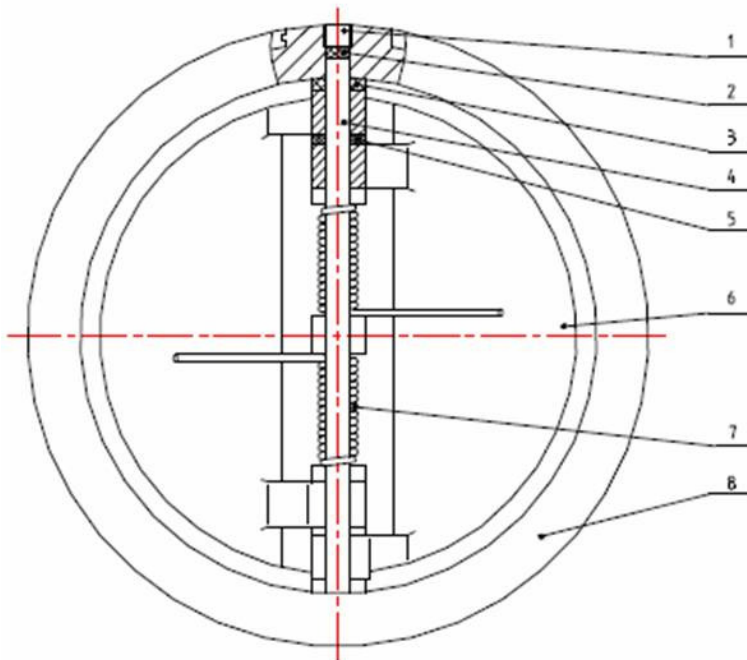

NO	Name
1	Screw
2	Stem Washer
3	Disc Ring
4	Stem
5	Washer
6	Disc
7	Spring
8	Body
9	Seat

SIZE / DN	A	ØB	C	ØD	R	T
50	12	65	43	101	28,8	19
65	14	78	46	121	36,1	20
80	21,6	94	64	129	43,4	28
100	21	116,2	64	156	52,8	27
125	24,4	145	70	187	65,7	30
150	25,7	170	76	213	78,6	31
200	31	222	89	267	104,4	33
250	36	265	114	327	127	50
300	40,1	310	114	375	148,3	43
350	44	360	127	420	172,4	45
400	48	410	140	483	197,4	52
450	54	450	152	537	217,8	58
500	54	505	152	592	241	58
600	62	624	178	695	295,4	73